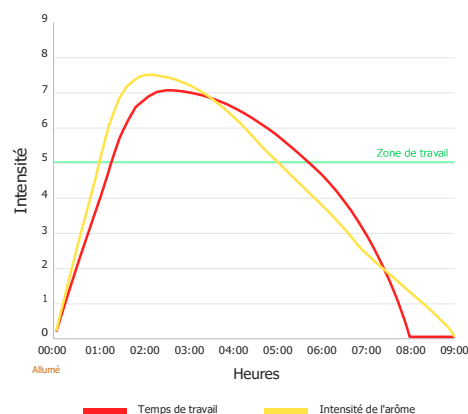

Caractéristiques des palettes

- 50 unités
- par palette
- Palette américaine
- 1.200 x 1.000 mm.
- 750 Kg.
- poids de la palette
- 2200 mm.
- hauteur de palette
- 5 pièces par couche
- 10 couches au total

Temps de travail (+3 heures) et intensité de l'arôme