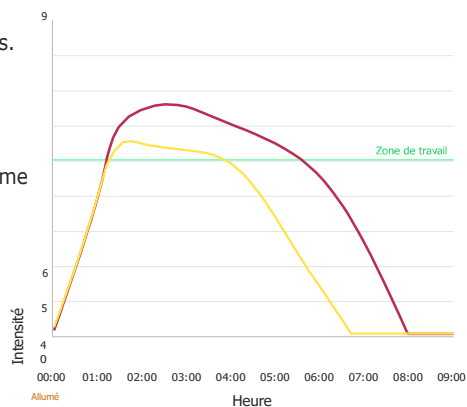

- 70 unités
par palette
- Palette américaine
1.200 x 1.000 mm.
- 700 Kg.
poids de la palette
- 2200 mm.
hauteur de palette
- 5 pièces par couche
14 couches au total

Temps de travail (+4 heures) et intensité de l'arôme