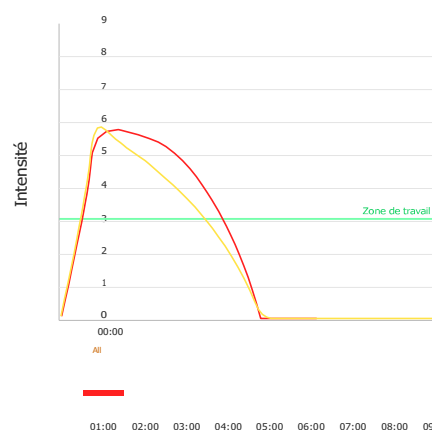

 208 unités
par palette

 Palette américaine
1.200 x 1.000 mm.

 625 Kg.
poids de la palette

 2000 mm.
hauteur de palette

 13 pièces par couche
16 couches au total

Temps de travail (+2 heures) et intensité de l'arôme