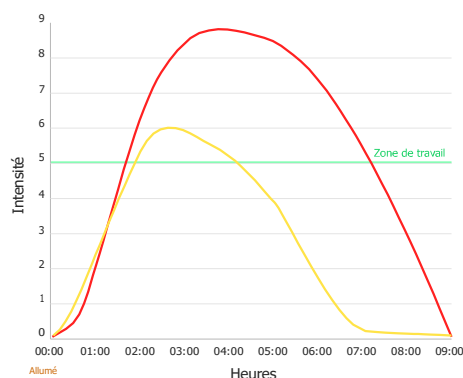

Caractéristiques des palettes

- **70 unités**
  par palette
- **Palette américaine**
  1.200 x 1.000 mm.
- **840 Kg.**
  poids de la palette
- **2200 mm.**
  hauteur de palette
- **5 pièces par couche**
  14 couches au total

Temps de travail (+5 heures) et
intensité de l'arôme