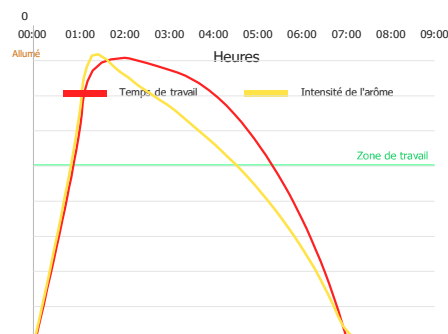

Temps de travail (+3,5 heures) et intensité de l'arôme