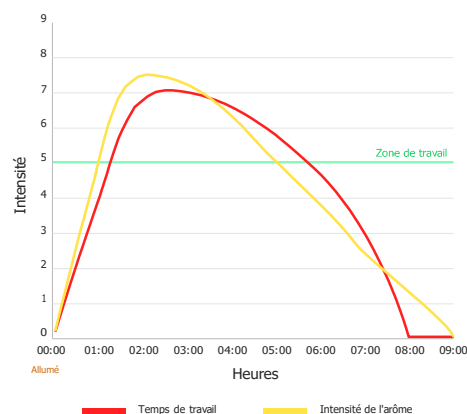

Temps de travail (+3 heures) et intensité de l'arôme