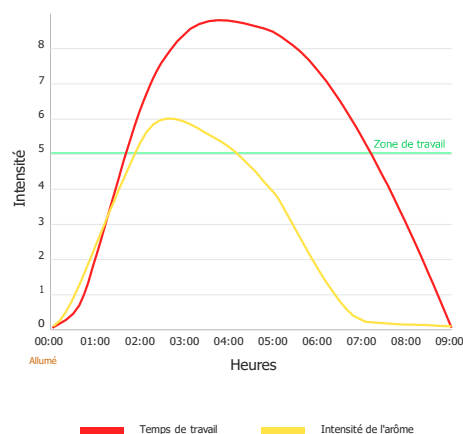

Caractéristiques des palettes

 **72 unités**
par palet

 **Europalette**
1.200 x 800 mm.

 **505 Kg.**
poids de la palette

 **1900 mm.**
hauteur de palette

 **6 pièces par couche**
12 couches au total

Temps de travail (+4 heures) et
intensité de l'arôme